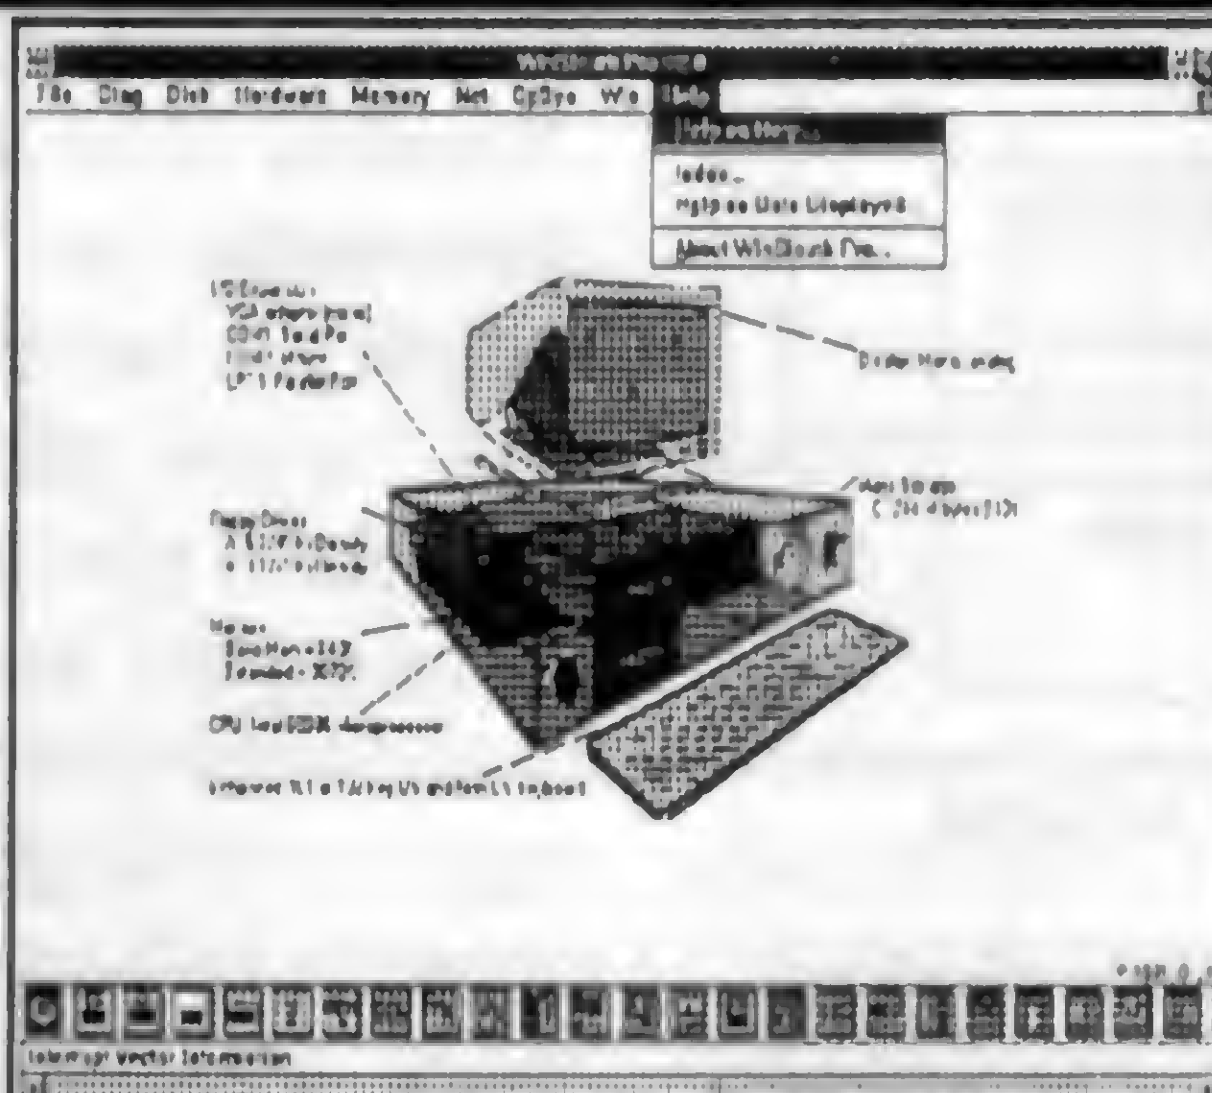

Check-Up for Windows

Com o Windows Check-Up é possível testar todos os componentes do seu micro-computador. Ele verifica as memórias, os disk-drives, o winchester e auxilia na instalação de novos equipamentos. Requer drive de 360Kb 5 1/4 ou 720Kb 3 1/2.

☑ CR$ 1.800,00 ☑ CR$ 2.100,00